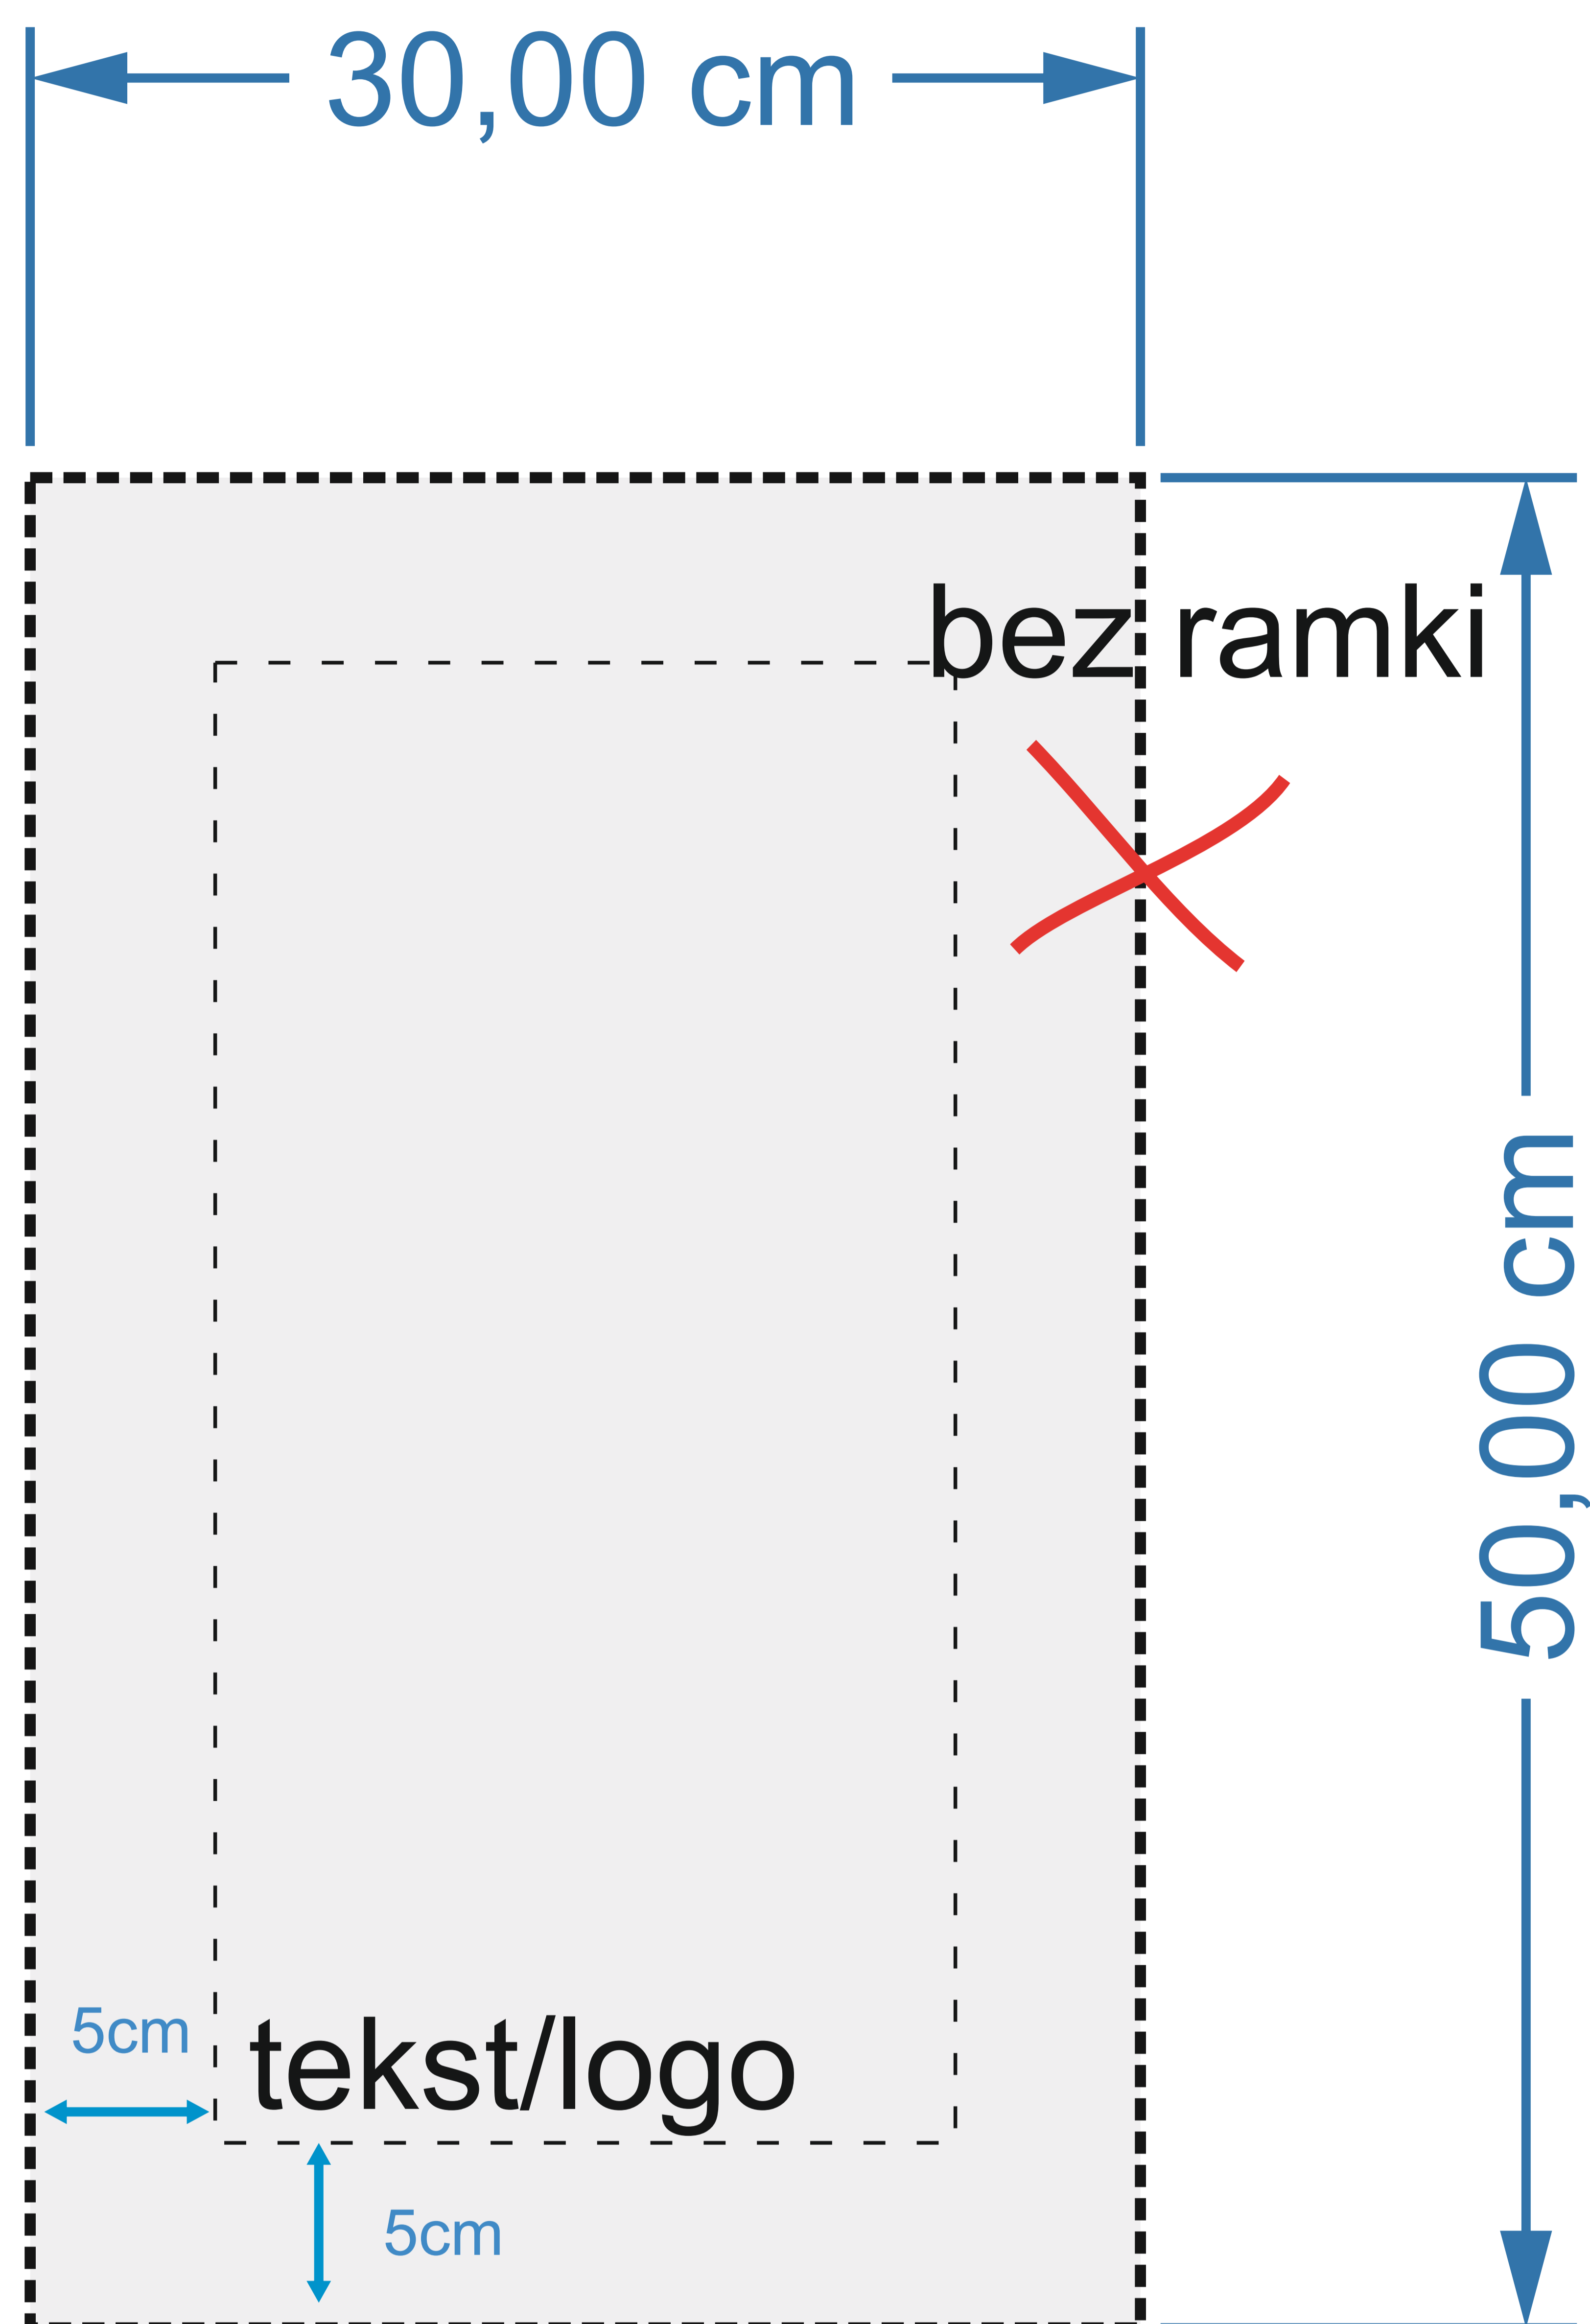

Szablon ręcznik 30 x 50 cm

1. Projekt w pliku: *.tiff, *.pdf, *.ai, *.cdr lub *.eps
2. Zdjęcia min. 2 MB, 150-300 dpi, CMYK
3. Margines od tekstu lub logo - 5cm
4. Minimalna wielkość liter tekstu 1cm

obszar nadruku